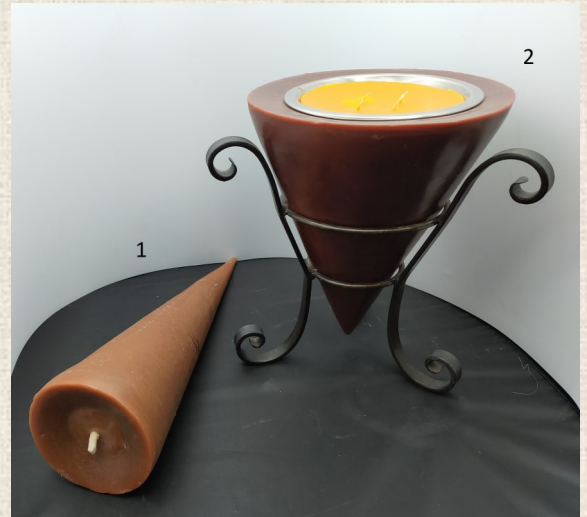

1- Torche extérieur 29,95€
2- Bougie et socle artisanal 75,85€