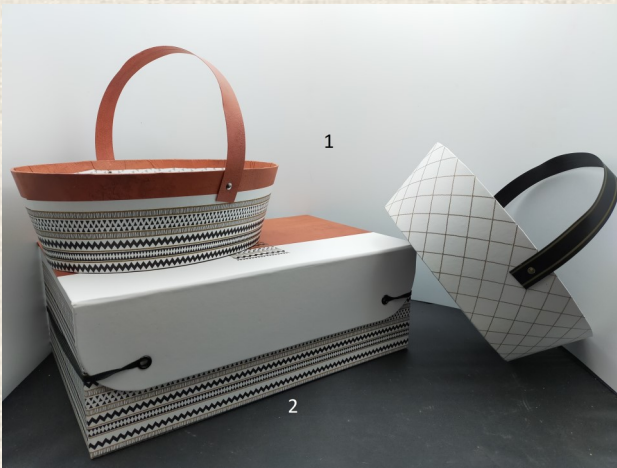

Les trouvailles de Sophie

• Contenants

COFFRET DECOR BOIS 6 BOUTEILLES Tarif 1: 6,10 €
Tarif 2: 6,70€

CAISSE BOIS RECTANGLE ROUGE OU GRIS MANDALA
Tarif 1: 18,65€ , Tarif 2: 19,25€

1- Panier carton T1 : 3,45€ T2 : 4,05€
2- Coffret carton fermeture élastique T1: 10,55€ T2: 11,15€