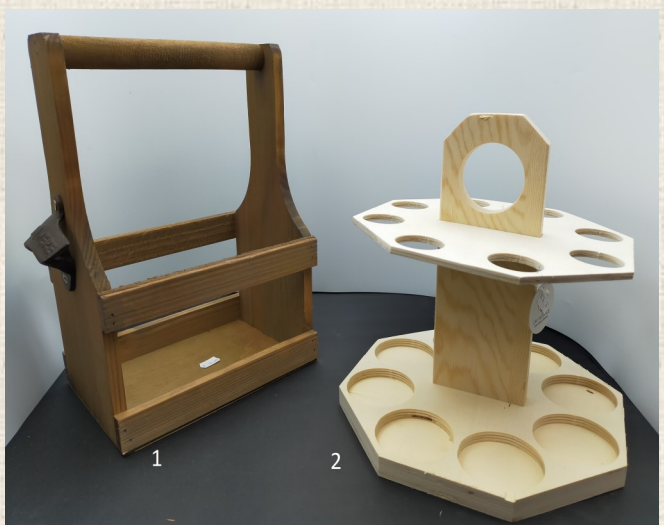

1- Panier bois pour bières avec décapsuleur T1: 12,95€
T2: 13,55€
2- Carrousel 8 bières T1: 9,30€ T2: 9,90€