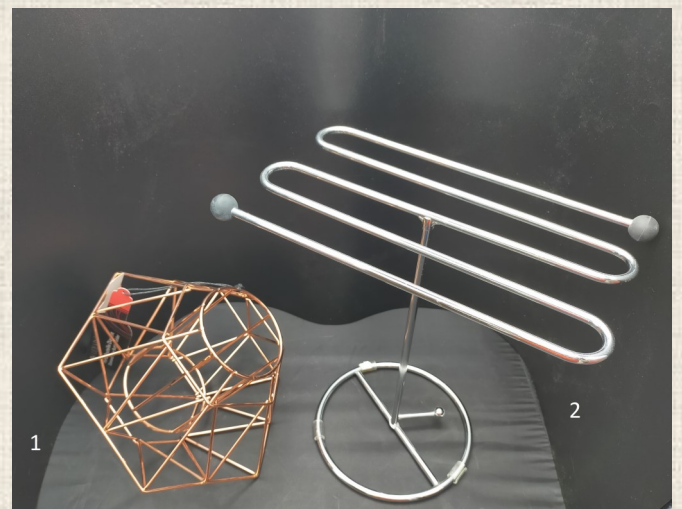

1- Porte bouteille diamant T1 : 33,40€ T2 : 34,00€
2- Support verres et égouttoir T1: 24,20€ T2 : 24,80€