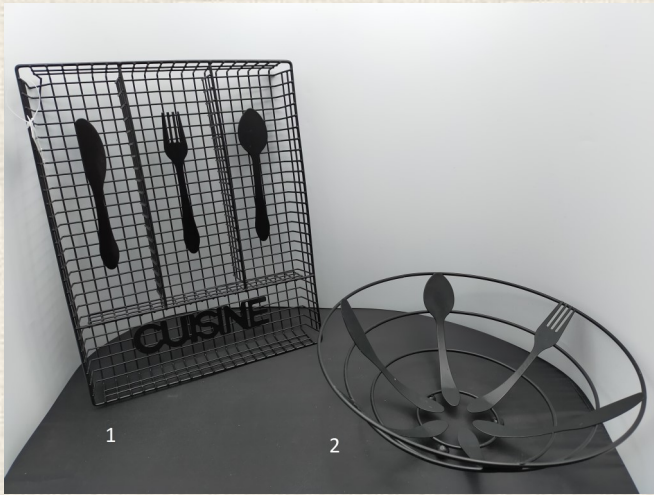

1- Range-couvert T1: 11,60€ T2: 12,20 €