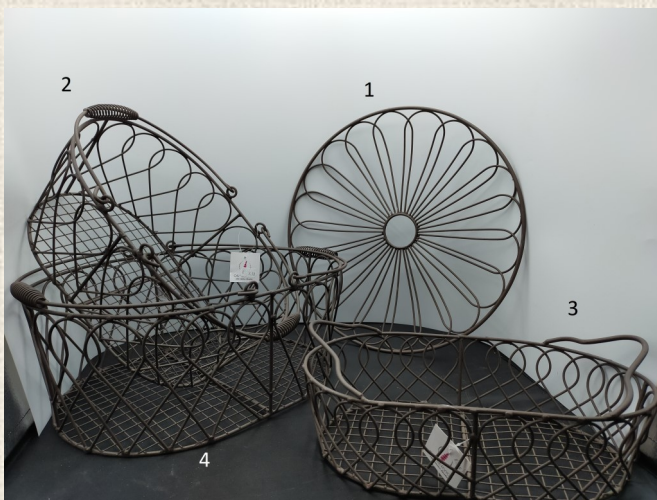

2- Porte bouteille Vespa T1: 40,80€ T2 : 41,40€

1- Coupe Audrey T1: 6,35€ T2 6,95€

2- Panier Audrey T1 : 9,50€ T2 : 10,10€

3- Pannière Audrey T1 6,35€ T2: 6,95€

4- Grand panier Audrey T1 : 11,80€ T2: 12,40€