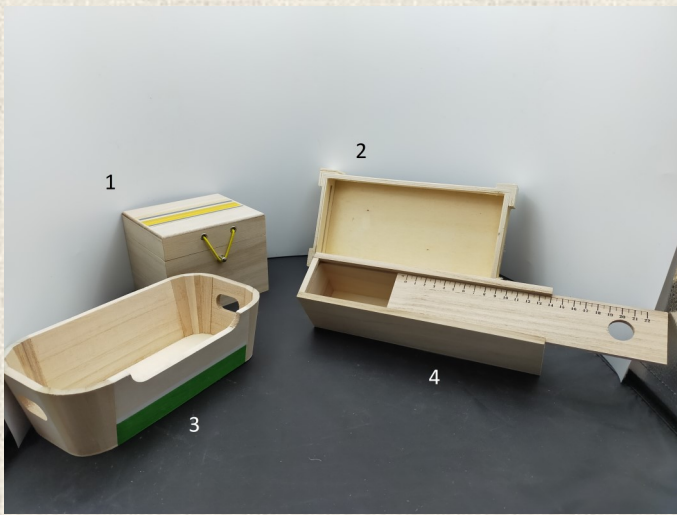

- 1- Coffret bois rayé T1: 3,65€ T2: 4,25€
- 2- Plateau bois rectange T1: 3,25€ T2: 3,85€
- 3- Corbeille bois blanc et gris T1: 6,20€ T2: 6,80€
- 4- Plumier T1: 4,30€ T2: 4,90€